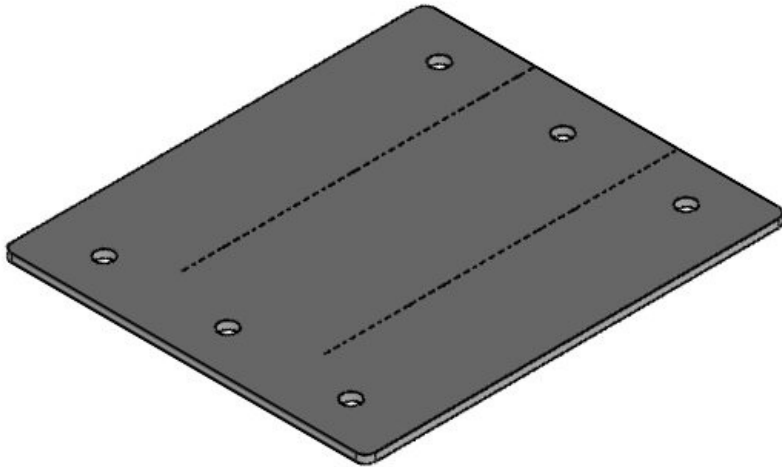

IFPS 16-MT

N° de cde	99314	Nombre de	6
EAN	4251269323	trous de vis	
	966	Diamètre trous	5,5 mm
Unité	1	de vis	
d'emballage			
Longueur	130 mm		
Largeur	112 mm		
Hauteur	2,5 mm		
Hauteur de	2,5 mm		
montage