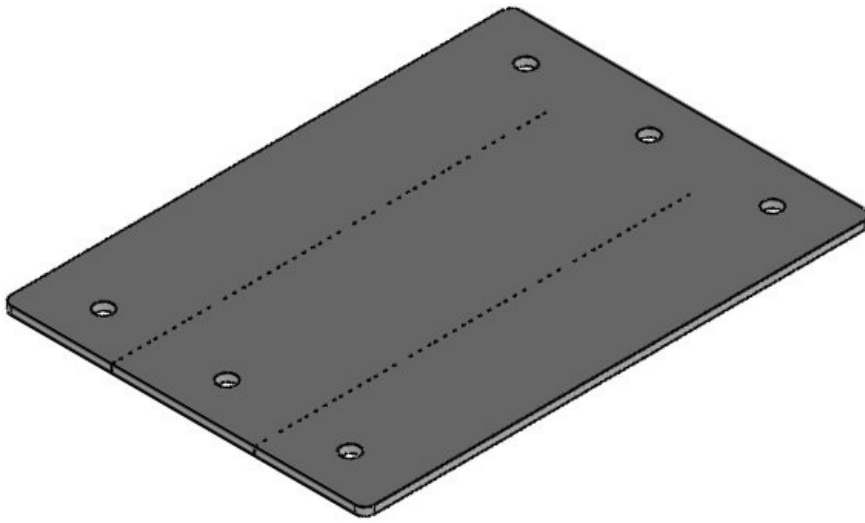

Le tapis coupe-feu IFPS est monté à l'arrière du passe-câble, la base est un graphite expansé qui augmente plusieurs fois de volume en cas d'incendie. Cela crée une barrière qui empêche une ventilation de la flamme et la chaleur d'une pièce à l'autre sur une longue période.

Les tests effectués avec succès et certifiés (classifications E45 et EI30) selon les normes NF EN 45545-3 et NF EN 1363-1 ont été réalisés en position verticale avec les cadres passe-câbles d'icotek et un seul tapis coupe-feu IFPS.

Accessoires disponibles : tapis coupe-feu IFPS - bande de protection auto-adhésive 900 x 17 x 2.7 mm

## Types et tailles de produits

IFPS 24

N° de cde	<b>99300</b>	Découpe	<b>112 x 36 mm</b>
EAN	<b>4251269318</b>	Nombre de trous de vis	<b>4</b>
Unité d'emballage	<b>1</b>	Diamètre trous de vis	<b>5,5 mm</b>
Longueur	<b>157 mm</b>		
Largeur	<b>68 mm</b>		
Hauteur	<b>2,5 mm</b>		
Hauteur de montage	<b>2,5 mm</b>		